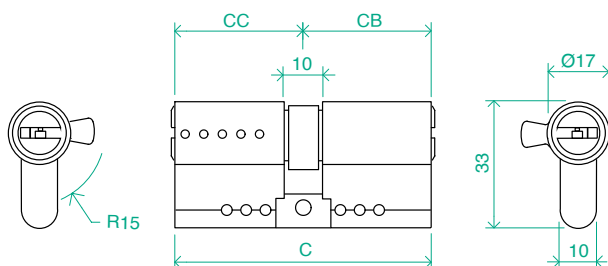

## Descrição

- » Canhão / Cilindro de alta segurança.
- » Bloqueio de pino telescópico.
- » 10 pinos telescópicos de alta precisão.
- » Respeita a norma EN1303 com a classificação 1 6 0 0 0 C 6 D.
- » Pinos traseiros e laterais para aumentar a combinação de chaves.
- » Disponível para criar um sistema de chave mestra.
- » Duplicação exclusiva com apresentação do cartão do cilindro.
- » Sistema de dupla ação (antipânico).
- » Proteção contra gazuas, impacto e furação.
- » Compatível com fechaduras de controlos de acessos.
- » Kit composto por: cilindro, embalagem em cortiça, chaves não copiáveis com design exclusivo, cartão para cópia de chaves e envelope em cartão.
- » Disponíveis outras medidas, sob pedido.

## Desenho Técnico (escala não definida)

obs: medidas de referência em milímetros